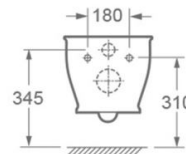

Inodoro suspendido Lagos

Ref. 4546

520x360x345 mm

Características

- Inodoro suspendido
- Rimless
- Tapa termoendurecida extraíble slim
- Soft close
- Peso 23kg | Unidades por palé 18