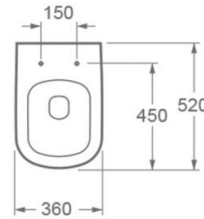

Inodoro suspendido Lagos

Ref. 4546

520x360x345 mm

Características

- Inodoro suspendido
- Rimless
- Tapa termoendurecida extraíble slim
- Soft close
- Peso 23kg | Unidades por palé 18