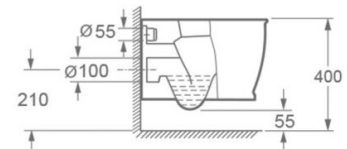

Inodoro suspendido Lagos

Ref. 4546

520x360x345 mm

Características

- Inodoro suspendido
- Rimless
- Tapa termoendurecida extraíble slim
- Soft close
- Peso 23kg | Unidades por palé 18